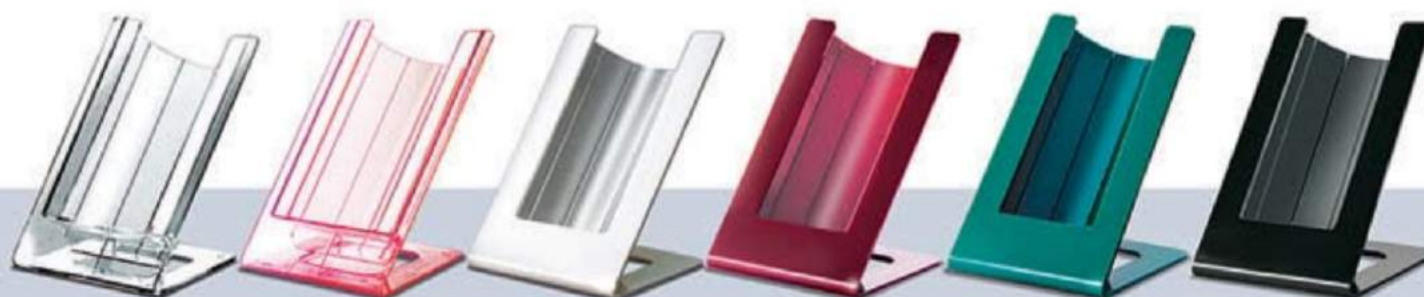

COLORI / COLORS

art. 1808/TR

art. 1808/RO

art. 1808/BC

art. 1808/BX

art. 1808/VD

art. 1808/NR