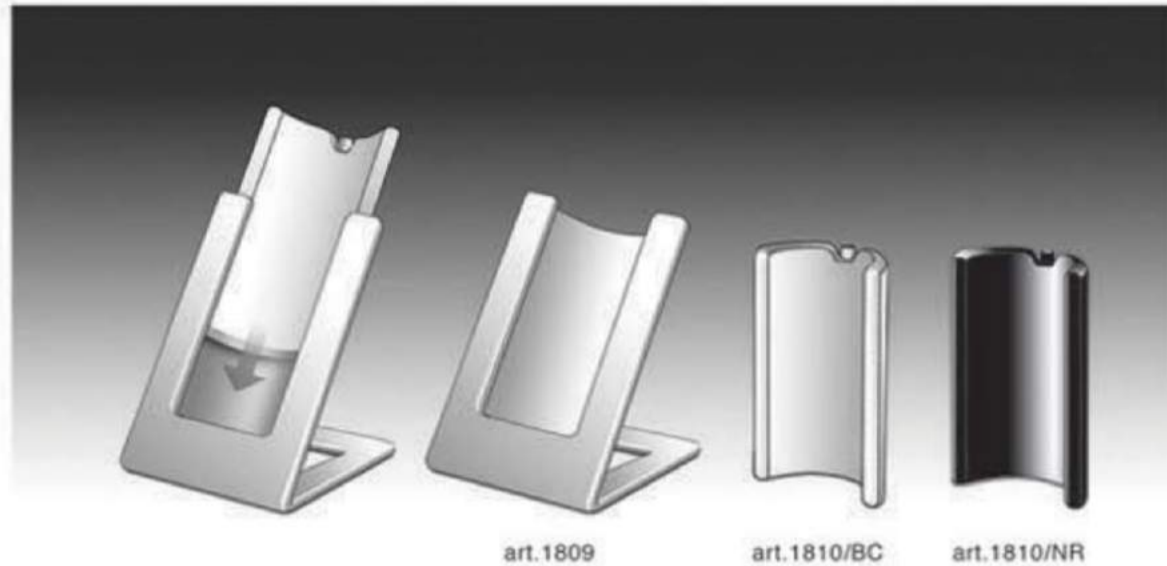

★

Si inseriscono gli accumulatori di freddo nelle apposite sedi e così Galaxy è pronto all'uso

Slide the ice packs in the frames: Galaxy is now ready to welcome the bottles

COMPLEMENTS FOR WINE

www.gelette.com

Come funziona:

- L'accumulatore di freddo va messo in freezer per il tempo necessario a congelare lo speciale liquido di cui è composto.
- Si inserisce l'accumulatore di freddo nell'apposita sede e così CONTATTO è pronta all'uso.
- L'operazione può essere eseguita per un numero infinito di volte, garantendo sempre un perfetto scambio del freddo.
- Con un secondo accumulatore si può ottenere un'operatività che può andare avanti per molte ore.
- Si può utilizzare come semplice espositore (senza accumulatore di freddo).
- Si mantiene pulita con un semplice panno inumidito.